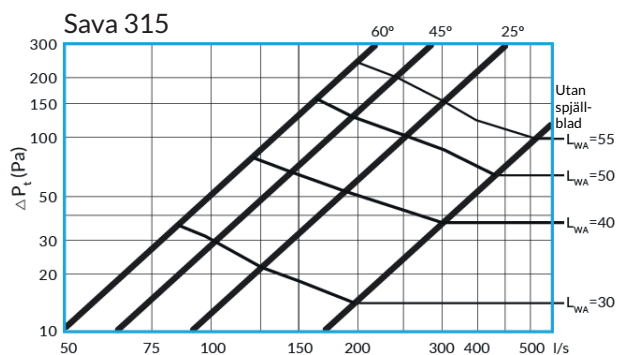

DIMENSIONER

Storlek mm	Ø D1	L	S
Sava 100	100	500	40
Sava 125	125	500	50
Sava 160	160	500	50
Sava 200	200	500	50
Sava 250	250	470	80
Sava 315	315	470	80
Sava 400	400	470	100

INSTALLATION

Sava placeras enkelt i cirkulära kanaler. Antingen genom att trycka in spjället genom kanalens ände eller genom att placera det mitt på kanal ihop med en renslucka.

Spjällbladet placeras i olika lägen för att uppnå önskat tryckfall över spjället.

FLÖDE, LJUDNIVÅ OCH TRYCKFALL

Diagram visar tryckfall och ljudalstring vid olika lägen på spjällblad.

LJUDEFTEKTNIVÅ

Ljudeffektnivån (Lw) uppdelad i oktavband erhålles genom att addera korrektionsfaktorn Kok med aktuell ljudnivå (Lpa)