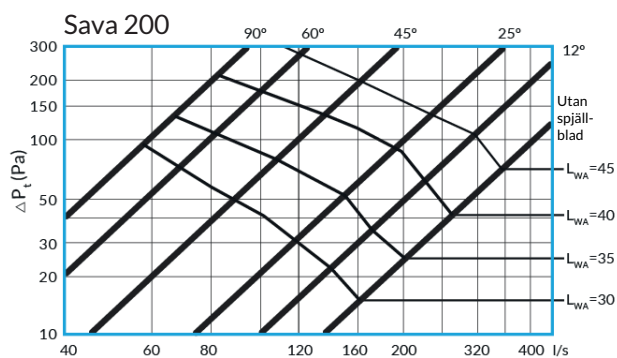

SAVA

Produktbroschyr

Jeven
Top ventilation for top chefs

SAVA

Sava är ett spjäll för cirkulära kanaler. Det består helt av en mjukelastisk skumplast med goda ljuddämpande egenskaper.

Spjället har ett spjällblad som placeras i hål med olika vinklar. Beroende på placering av spjällbladet påverkas tryckfallet över spjället. Det speciella materialet och spjällets form ger en låg ljudalstring även vid stora tryckfall.

DIMENSIONER

Storlek mm	Ø D1	L	S
Sava 100	100	500	40
Sava 125	125	500	50
Sava 160	160	500	50
Sava 200	200	500	50
Sava 250	250	470	80
Sava 315	315	470	80
Sava 400	400	470	100

INSTALLATION

Sava placeras enkelt i cirkulära kanaler. Antingen genom att trycka in spjället genom kanalens ände eller genom att placera det mitt på kanal ihop med en renslucka.

Spjällbladet placeras i olika lägen för att uppnå önskat tryckfall över spjället.

FLÖDE, LJUDNIVÅ OCH TRYCKFALL

Diagram visar tryckfall och ljudalstring vid olika lägen på spjällblad.

LJUDEFTEKTNIVÅ

Ljudeffektnivån (Lw) uppdelad i oktavband erhålles genom att addera korrektionsfaktorn Kok med aktuell ljudnivå (Lpa)