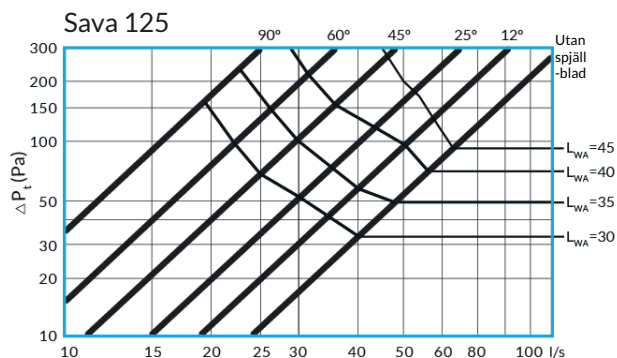

DIMENSIONER

Storlek mm	Ø D1	L	S
Sava 100	100	500	40
Sava 125	125	500	50
Sava 160	160	500	50
Sava 200	200	500	50
Sava 250	250	470	80
Sava 315	315	470	80
Sava 400	400	470	100

INSTALLATION

Sava placeras enkelt i cirkulära kanaler. Antingen genom att trycka in spjället genom kanalens ände eller genom att placera det mitt på kanal ihop med en renslucka.

Spjällbladet placeras i olika lägen för att uppnå önskat tryckfall över spjället.

FLÖDE, LJUDNIVÅ OCH TRYCKFALL

Diagram visar tryckfall och ljudalstring vid olika lägen på spjällblad.

LJUDEFTEKTNIVÅ

Ljudeffektnivån (Lw) uppdelad i oktavband erhålles genom att addera korrektionsfaktorn Kok med aktuell ljudnivå (Lpa)