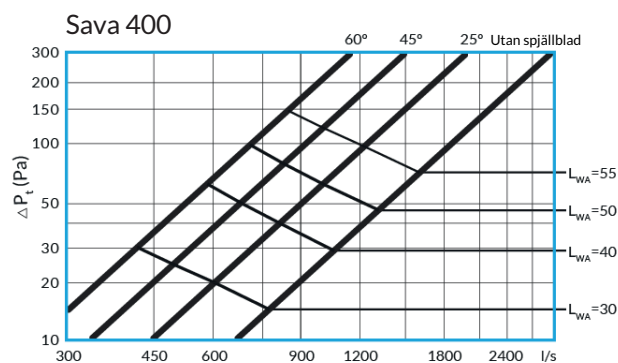

SAVA

Produktbroschyr

Jeven
Top ventilation for top chefs

SAVA

Sava är ett spjäll för cirkulära kanaler. Det består helt av en mjukelastisk skumplast med goda ljuddämpande egenskaper.

Spjället har ett spjällblad som placeras i hål med olika vinklar. Beroende på placering av spjällbladet påverkas tryckfallet över spjället. Det speciella materialet och spjällets form ger en låg ljudalstring även vid stora tryckfall.

DIMENSIONER

Storlek mm	Ø D1	L	S
Sava 100	100	500	40
Sava 125	125	500	50
Sava 160	160	500	50
Sava 200	200	500	50
Sava 250	250	470	80
Sava 315	315	470	80
Sava 400	400	470	100

INSTALLATION

Sava placeras enkelt i cirkulära kanaler. Antingen genom att trycka in spjället genom kanalens ände eller genom att placera det mitt på kanal ihop med en renslucka.

Spjällbladet placeras i olika lägen för att uppnå önskat tryckfall över spjället.

FLÖDE, LJUDNIVÅ OCH TRYCKFALL

Diagram visar tryckfall och ljudalstring vid olika lägen på spjällblad.

LJUDEFTEKTNIVÅ

Ljudeffektnivån (Lw) uppdelad i oktavband erhålles genom att addera korrektionsfaktorn Kok med aktuell ljudnivå (Lpa)