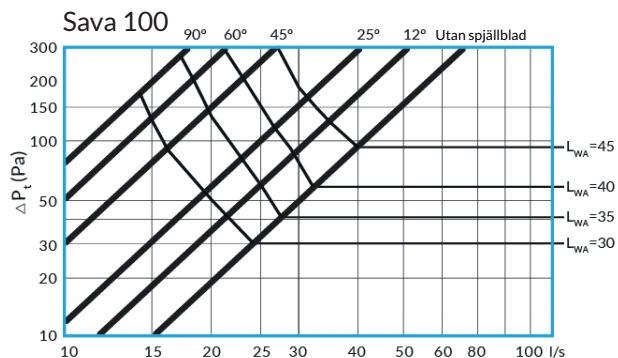

SAVA

Produktbroschyr

Jeven
Top ventilation for top chefs

SAVA

Sava är ett spjäll för cirkulära kanaler. Det består helt av en mjukelastisk skumplast med goda ljuddämpande egenskaper.

Spjället har ett spjällblad som placeras i hål med olika vinklar. Beroende på placering av spjällbladet påverkas tryckfallet över spjället. Det speciella materialet och spjällets form ger en låg ljudalstring även vid stora tryckfall.

DIMENSIONER

Storlek mm	Ø D1	L	S
Sava 100	100	500	40
Sava 125	125	500	50
Sava 160	160	500	50
Sava 200	200	500	50
Sava 250	250	470	80
Sava 315	315	470	80
Sava 400	400	470	100

INSTALLATION

Sava placeras enkelt i cirkulära kanaler. Antingen genom att trycka in spjället genom kanalens ände eller genom att placera det mitt på kanal ihop med en renslucka.

Spjällbladet placeras i olika lägen för att uppnå önskat tryckfall över spjället.

FLÖDE, LJUDNIVÅ OCH TRYCKFALL

Diagram visar tryckfall och ljudalstring vid olika lägen på spjällblad.

LJUDEFTEKTNIVÅ

Ljudeffektnivån (Lw) uppdelad i oktavband erhålles genom att addera korrektionsfaktorn Kok med aktuell ljudnivå (Lpa)