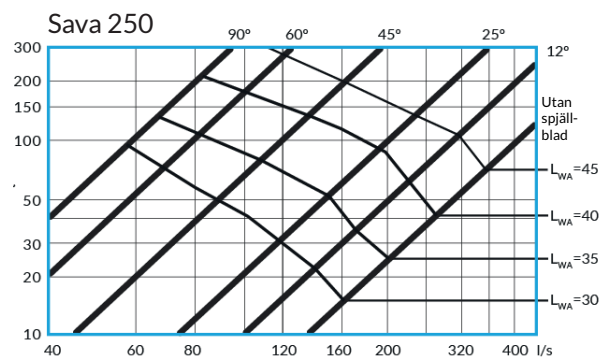

SAVA

Produktbroschyr

Jeven
Top ventilation for top chefs

SAVA

Sava är ett spjäll för cirkulära kanaler. Det består helt av en mjukelastisk skumplast med goda ljuddämpande egenskaper.

Spjället har ett spjällblad som placeras i hål med olika vinklar. Beroende på placering av spjällbladet påverkas tryckfallet över spjället. Det speciella materialet och spjällets form ger en låg ljudalstring även vid stora tryckfall.

DIMENSIONER

Storlek mm	Ø D1	L	S
Sava 100	100	500	40
Sava 125	125	500	50
Sava 160	160	500	50
Sava 200	200	500	50
Sava 250	250	470	80
Sava 315	315	470	80
Sava 400	400	470	100

INSTALLATION

Sava placeras enkelt i cirkulära kanaler. Antingen genom att trycka in spjället genom kanalens ände eller genom att placera det mitt på kanal ihop med en renslucka.

Spjällbladet placeras i olika lägen för att uppnå önskat tryckfall över spjället.

FLÖDE, LJUDNIVÅ OCH TRYCKFALL

Diagram visar tryckfall och ljudalstring vid olika lägen på spjällblad.

LJUDEFTEKTNIVÅ

Ljudeffektnivån (Lw) uppdelad i oktavband erhålles genom att addera korrektionsfaktorn Kok med aktuell ljudnivå (Lpa)