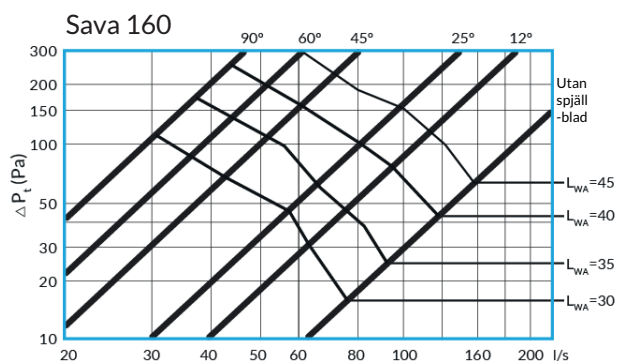

SAVA

Produktbroschyr

Jeven
Top ventilation for top chefs

SAVA

Sava är ett spjäll för cirkulära kanaler. Det består helt av en mjukelastisk skumplast med goda ljuddämpande egenskaper.

Spjället har ett spjällblad som placeras i hål med olika vinklar. Beroende på placering av spjällbladet påverkas tryckfallet över spjället. Det speciella materialet och spjällets form ger en låg ljudalstring även vid stora tryckfall.

DIMENSIONER

Storlek mm	Ø D1	L	S
Sava 100	100	500	40
Sava 125	125	500	50
Sava 160	160	500	50
Sava 200	200	500	50
Sava 250	250	470	80
Sava 315	315	470	80
Sava 400	400	470	100

INSTALLATION

Sava placeras enkelt i cirkulära kanaler. Antingen genom att trycka in spjället genom kanalens ände eller genom att placera det mitt på kanal ihop med en renslucka.

Spjällbladet placeras i olika lägen för att uppnå önskat tryckfall över spjället.

FLÖDE, LJUDNIVÅ OCH TRYCKFALL

Diagram visar tryckfall och ljudalstring vid olika lägen på spjällblad.

LJUDEFTEKTNIVÅ

Ljudeffektnivån (Lw) uppdelad i oktavband erhålles genom att addera korrektionsfaktorn Kok med aktuell ljudnivå (Lpa)