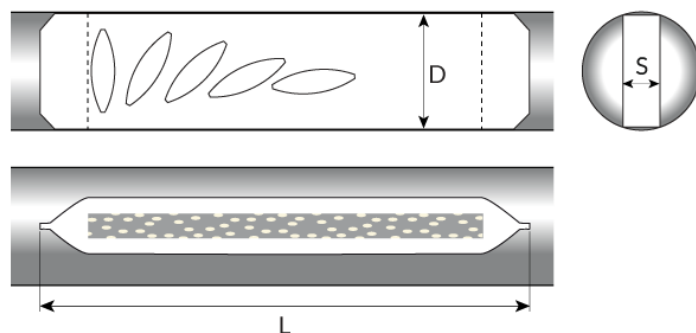

SAVA

Produktbroschyr

Jeven
Top ventilation for top chefs

SAVA

Sava är ett spjäll för cirkulära kanaler. Det består helt av en mjukelastisk skumplast med goda ljuddämpande egenskaper.

Spjället har ett spjällblad som placeras i hål med olika vinklar. Beroende på placering av spjällbladet påverkas tryckfallet över spjället. Det speciella materialet och spjällets form ger en låg ljudalstring även vid stora tryckfall.

DIMENSIONER

Storlek mm	Ø D1	L	S
Sava 100	100	500	40
Sava 125	125	500	50
Sava 160	160	500	50
Sava 200	200	500	50
Sava 250	250	470	80
Sava 315	315	470	80
Sava 400	400	470	100

INSTALLATION

Sava placeras enkelt i cirkulära kanaler. Antingen genom att trycka in spjället genom kanalens ände eller genom att placera det mitt på kanal ihop med en renslucka.

Sava håller sig i rätt läge med hjälp genom friktion. Vid behov kan Sava skruvas fast i rensluckan. När kanalen rengörs tar man bort Sava och dammsuger eller byter ut den. Därefter placeras den tillbaks den med spjällbladet i samma läge som tidigare.

Spjällbladet placeras i olika lägen för att uppnå önskat tryckfall över spjället.

FLÖDE, LJUDNIVÅ OCH TRYCKFALL

Diagram visar tryckfall och ljudalstring vid olika lägen på spjällblad.

LJUDEFTEKTNIVÅ

Ljudeffektnivån (Lw) uppdelad i oktavband erhålles genom att addera korrektionsfaktorn Kok med aktuell ljudnivå (Lpa)