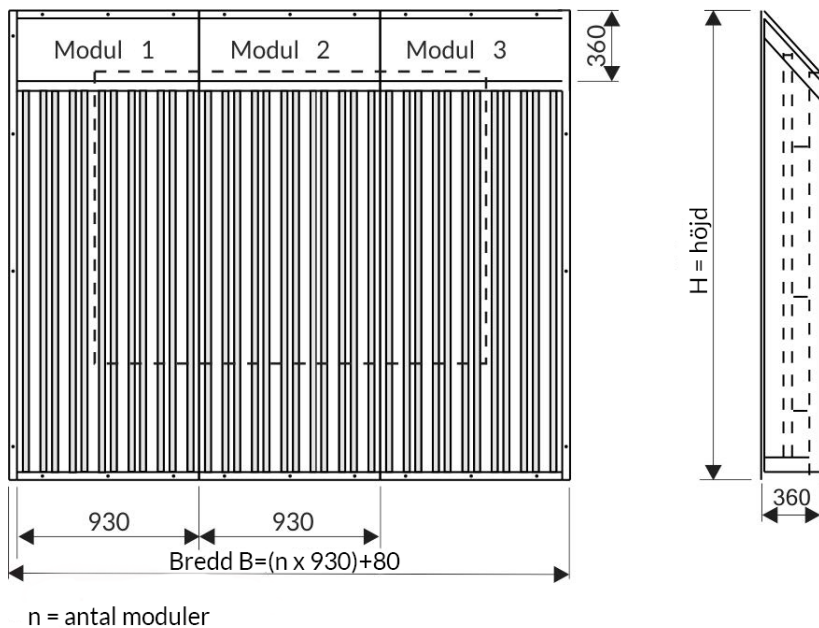

Snöskyddet är tillverkat i aluminium vilket innebär mindre risk för påfrysning. Luft sugas även in via snöskyddets sidor och botten. Takdelen sluttar utåt.

Snöskyddets vattenavskiljningsgrad är 99,8% vid en lufthastighet på 1,2 m/s vid fronten. (VTT:s mät rapport 5.5.2003).

KONSTRUKTION

Snöskydd är tillverkas i moduler med bredden 930 mm. Tack vare sin konstruktion monteras snöskyddet ihop snabbt och enkelt. Snöskyddet väger endast 10 kg/m².

Snöskyddet är tillverkat i aluminium som har grundmålats med syrafärg. Ytfaärgen består av 2 lager 2-komponents rostskyddspigmenterad polyuretan färg.

Snöskyddet dimensioneras så att det är minst 600 mm högre och bredare än luftintaget.

Mått i millimeter (mm)

PRODUKTSPECIFIKATION

SNÖSKYDD - 3800x1800x360

Produktnamn _____

Bredd x höjd x djup _____

PRODUKTVAL 12 Pa