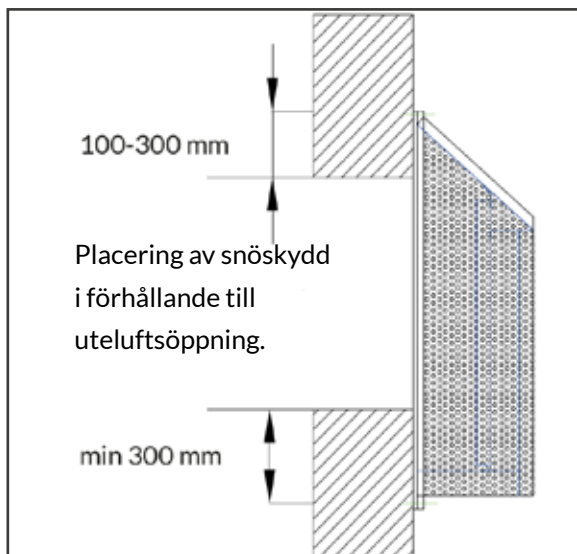

MONTAGE

Bestäm och markera ut snöskyddets position i förhållande till uteluftsöppningen på väggen. Nödvändigt överlapp i underkant är >300 mm, 100-300 mm i överkant och på sidorna >300 mm.