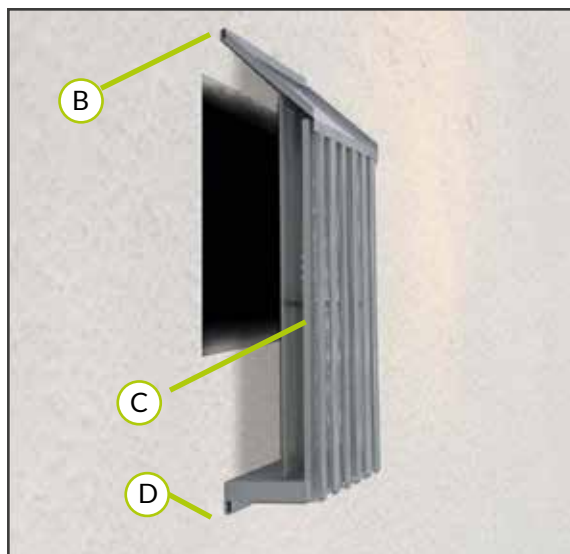

MONTAGE

Bestäm och markera ut snöskyddets position i förhållande till uteluftsöppningen på väggen. Nödvändigt överlapp i underkant är >300 mm, 100-300 mm i överkant och på sidorna >300 mm.

Snöskyddet monteras på väggen med skruv (A) och medföljande profil. Snöskyddets vikt är cirka 10kg/m².

Består snöskyddet av flera moduler monteras dessa ihop genom att skjuta ihop modulernas profiler. Modulerna kan både monteras ihop före och efter snöskyddet är monterat på vägg.

Modulerna skruvas ihop med Ø6 mm skruv i väggprofil (B), profil mellan moduler(C) och i profil i nederkant (D). Skruvar är inkluderade i leveransen.