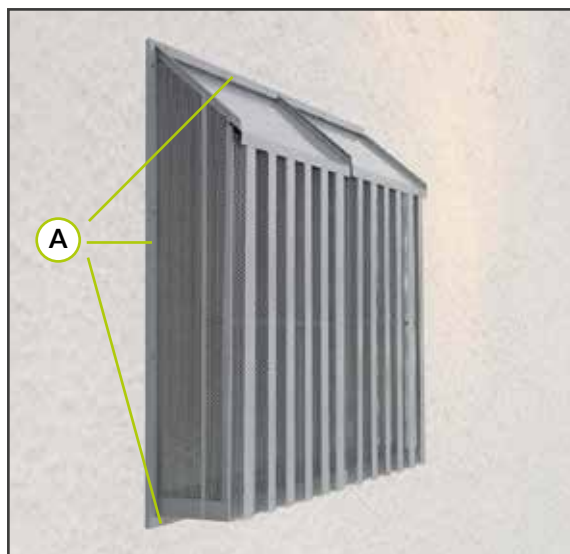

Snöskyddet monteras på väggen med skruv (A) och medföljande profil. Snöskyddets vikt är cirka 10kg/m².