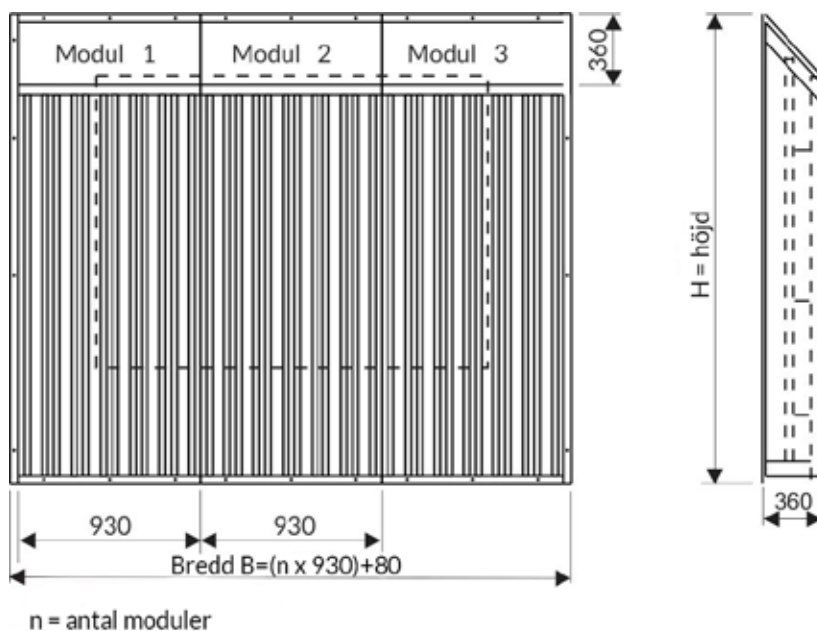

KONSTRUKTION

Snöskydd är tillverkas i moduler med bredden 930 mm. Tack vare sin konstruktion monteras snöskyddet ihop snabbt och enkelt. Snöskyddet väger endast 10 kg/m².

Snöskyddet är tillverkat i aluminium som har grundmålats med syrafärg. Ytfärgen består av 2 lager 2-komponents rostskyddspigmenterad polyuretan färg.